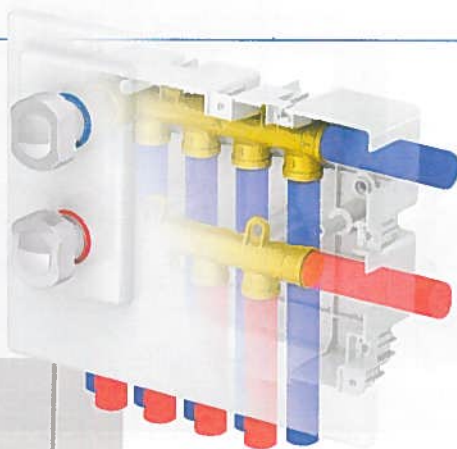

IVAR -IS BOX

Sviluppato da Ivar, Is Box è una cassetta con collettori sanitari premontati, adatta per l'incasso a parete anche in bagni piastrellati o rivestiti con materiali pregiati. L'ingombro è così ridotto da rendere possibile l'installazione su pareti in muratura o in cartongesso dello spessore minimo

La cassetta viene fornita in una versione base con collettori non ispezionabili, in cui gli unici elementi accessibili dopo il completamento delle operazioni di muratura sono le valvole di intercettazione; oppure con portello frontale removibile, se si desidera che l'intero sistema sia ispezionabile, anche dopo il completamento delle opera-

zioni di muratura. Per entrambe le offerte, è possibile scegliere la variante senza manopole, in cui le valvole di intercettazione possono essere azionate con l'apposita chiave solo dopo aver rimosso il coperchio frontale, oppure quella con manopole cromate a vista. Per quanto riguarda l'estetica, Is Box viene proposto nelle declinazioni bianco e cromato.

di 60 millimetri, con possibilità di regolazione della profondità di incasso (58÷73 millimetri).

Realizzati in ottone antidezincificazione, con guarnizioni in Epdm perossidico, i collettori sono compatibili con l'acqua potabile e hanno ingressi intercettabili mediante valvole con tenuta a vite e vitoni sostituibili.